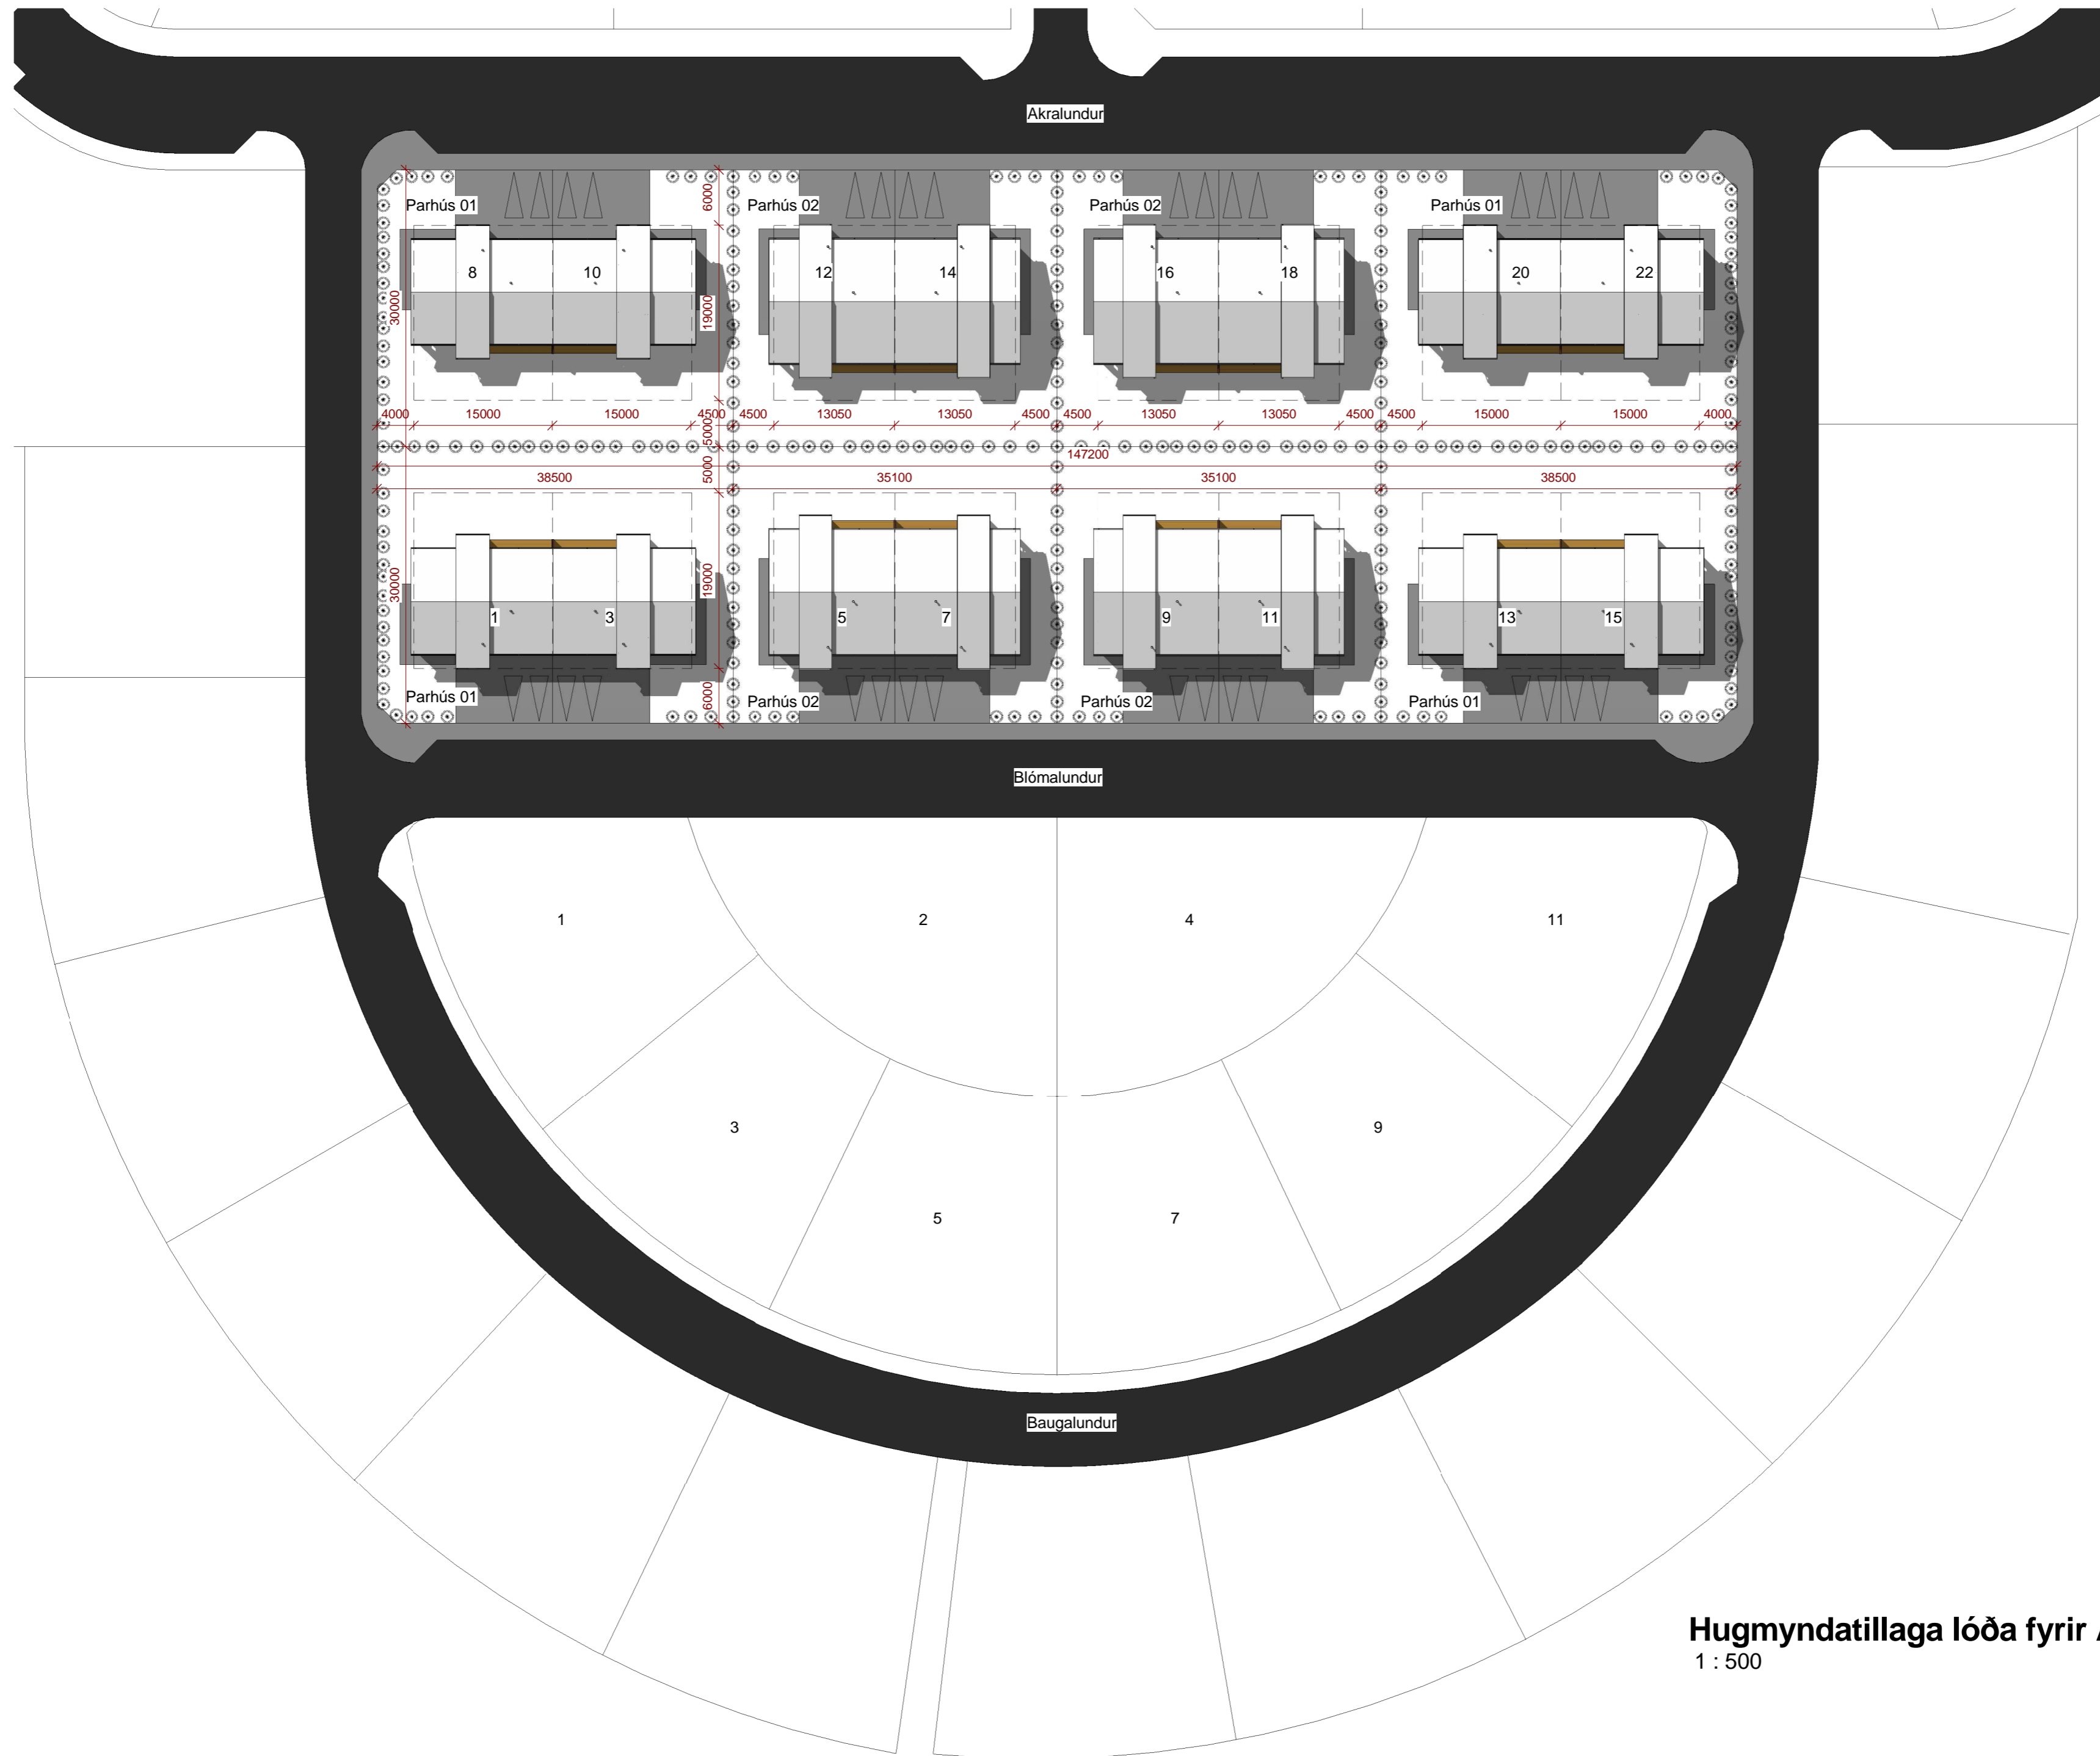

Grunnmynd
1 : 100

Skurður A
1 : 100

Skurður B
1 : 100

Skurður C
1 : 100

Austur
1 : 100

Norður
1 : 100

Vestur
1 : 100

Suður
1 : 100

Parhús 01

Hugmyndatillaga lóða fyrir Akra- og Blómalundur
1 : 500

Hugmyndatillaga lóða fyrir Akra- og Blómalund 3D