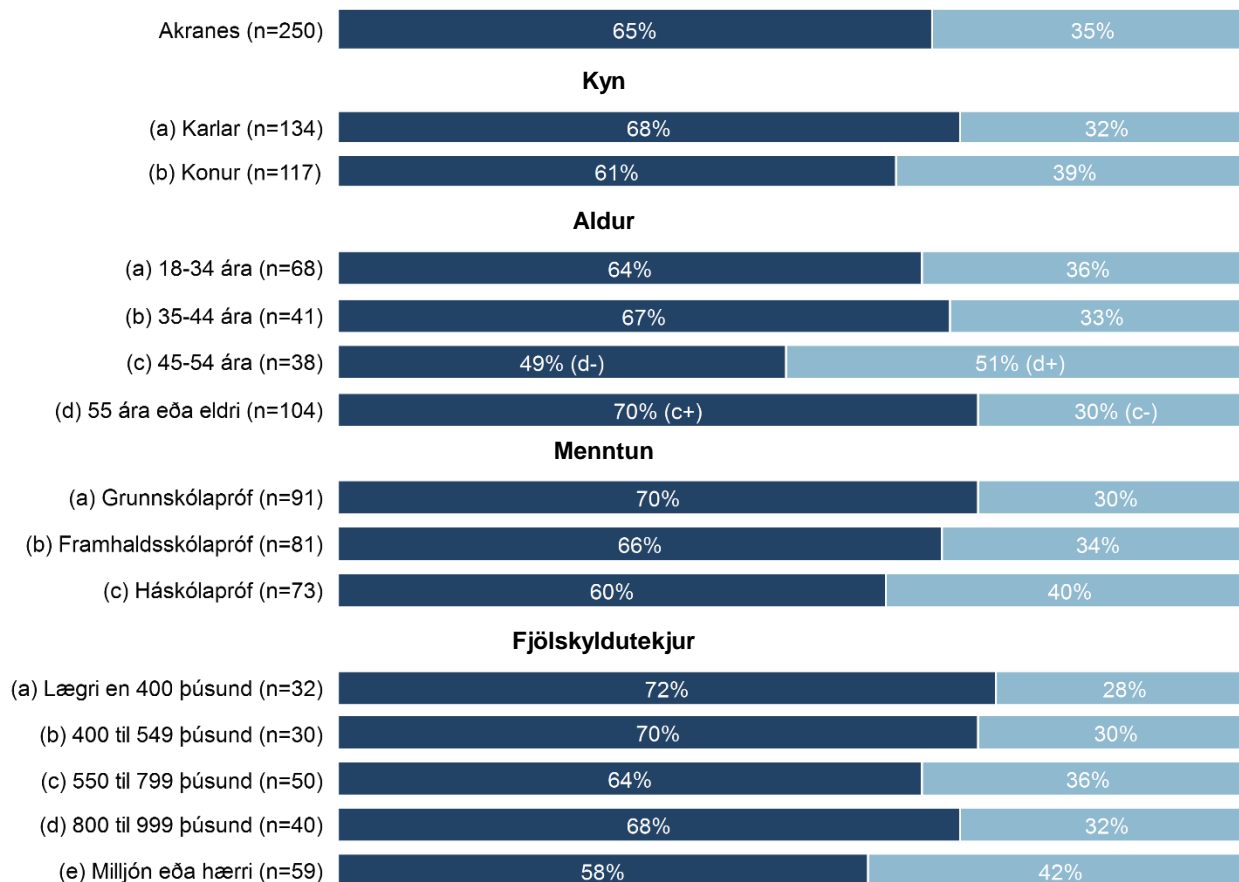

Finnst þér að Akraneskaupstaður eigi að halda áfram samstarfi við sveitarfélög á Vesturlandi eða finnst þér að Akraneskaupstaður eigi að leita eftir samstarfi við sveitarfélögin á höfuðborgarsvæðinu?

■ Halda áfram samstarfi við sveitarfélög á Vesturlandi ■ Leita eftir samstarfi við sveitarfélögin á höfuðborgarsvæðinu