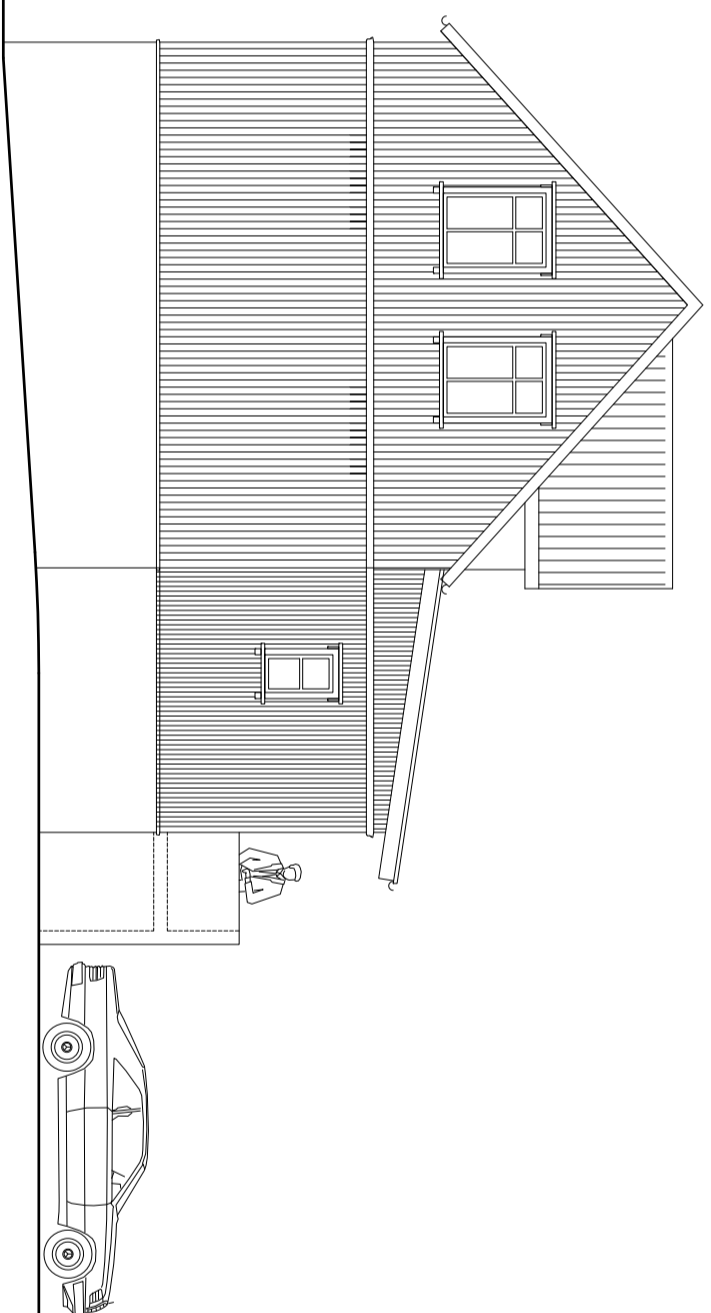

ÚTLIT SUÐUR
1:100

SNID
1:100

ÚTLIT VESTUR
1:100

SKÓLABRAUT SKÓLABRAUT

ÚTLIT AUSTUR
1:100

ÚTLIT NORÐUR
1:100

Hildur Bjarnadóttir, arkitekt
20.03.62-6409
Hofleigur 20, sími 899 0415
nefning: hildur@nmedia.is

skólabraut 37