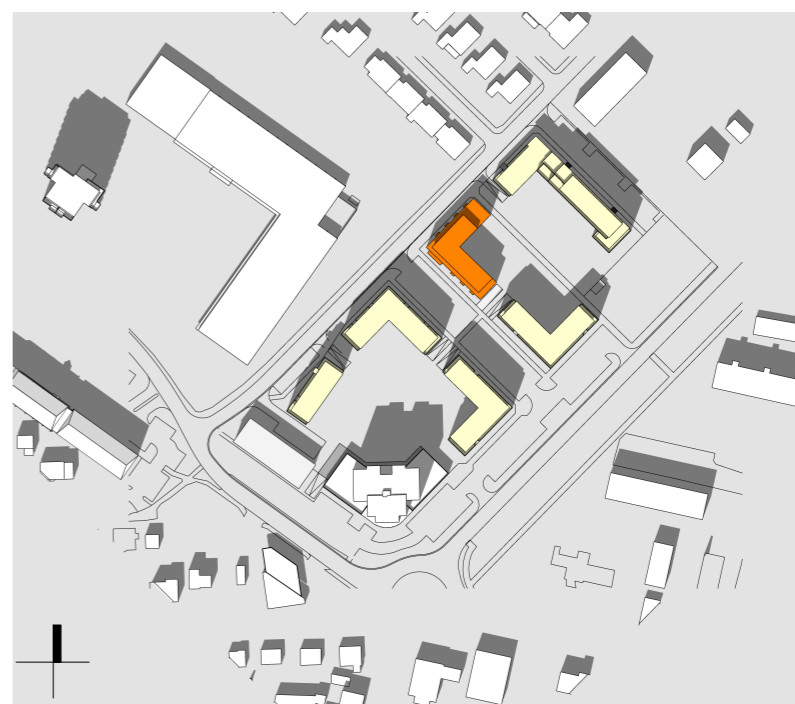

21. apríl / ágúst, sól í hádegisstað kl. 13.30

Skuggavarp eftir breytingar

21. apríl / ágúst kl. 9.00
Skuggavarp um 21.apríl og 21.ágúst.
Skuggar ná inn á austurlóðir íbúðarhúsa vestan Dalbrautar.

21. apríl / ágúst kl. 10.30
Skuggar ná að lóðamörkum vestan Dalbrautar.

21. apríl / ágúst, sól í hádegisstað kl. 13.30

DALBRAUT 6 - FYLGISKJAL FYRIR BREYTINGU Á DEILISKIPULAGI - SKUGGAVARP 09.10.2020

Skuggavarp fyrir breytingu

Jafndægur að vori og hausti um
21. mars / september kl. 9:00
Skuggavarp á jafndægri vor og haust.
Langir haustskuggar ná inn á nálægar íbúðarlóðir.

Jafndægur að vori og hausti um
21. mars / september kl. 10:30
Skuggar ná inn á lóðir næstu íbúðarhúsa vestan Dalbrautar.

Jafndægur að vori og hausti um
21. mars / september kl. 13:30
Ekkert skuggavarp á nálægar lóðir.