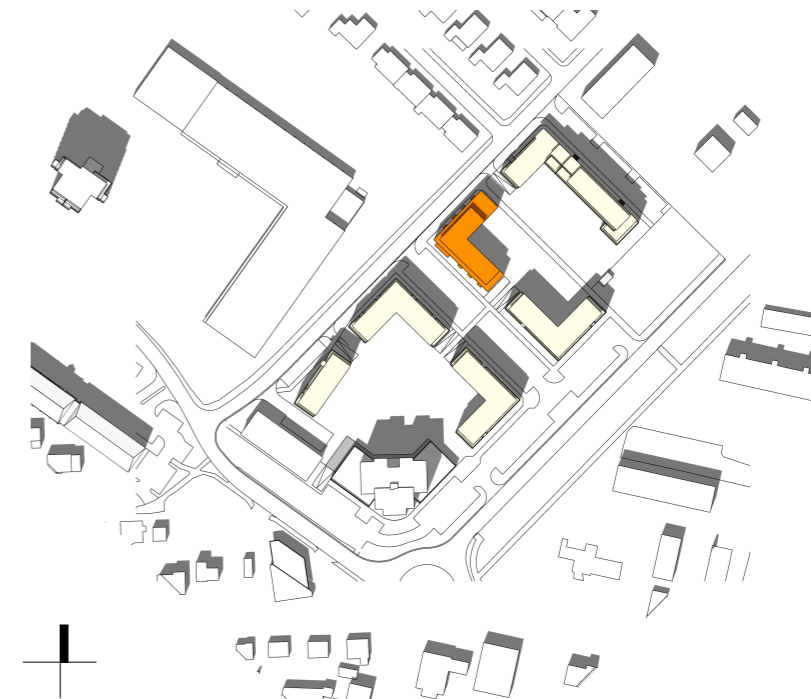

DALBRAUT 6 - FYLGISKJAL FYRIR BREYTINGU Á DEILISKIPULAGI - SKUGGAVARP 09.10.2020

Skuggavarp fyrir breytingu

Sumarsólstöður kl. 9.00
Skuggavarp um sólstöður í júní:
Skuggar ná ekki inn í húsgarða vestan Dalbrautar

Sumarsólstöður kl. 10.30

Sumarsólstöður, sól í hádegisstað kl. 13.30

Skuggavarp eftir breytingu

Sumarsólstöður kl. 9.00
Skuggavarp um sólstöður í júní:
Skuggar ná ekki inn í húsgarða vestan Dalbrautar

Sumarsólstöður kl. 10.30
Skuggar ná að lóðamörkum vestan Dalbrautar.

Sumarsólstöður, sól í hádegisstað kl. 13.30

Skuggavarp fyrir breytingar

21. apríl / ágúst kl. 9.00
Skuggavarp um 21.apríl og 21.ágúst.
Skuggar ná inn á austurlóðir íbúðarhúsa vestan Dalbrautar.

21. apríl / ágúst kl. 10.30
Skuggar ná að lóðamörkum vestan Dalbrautar.