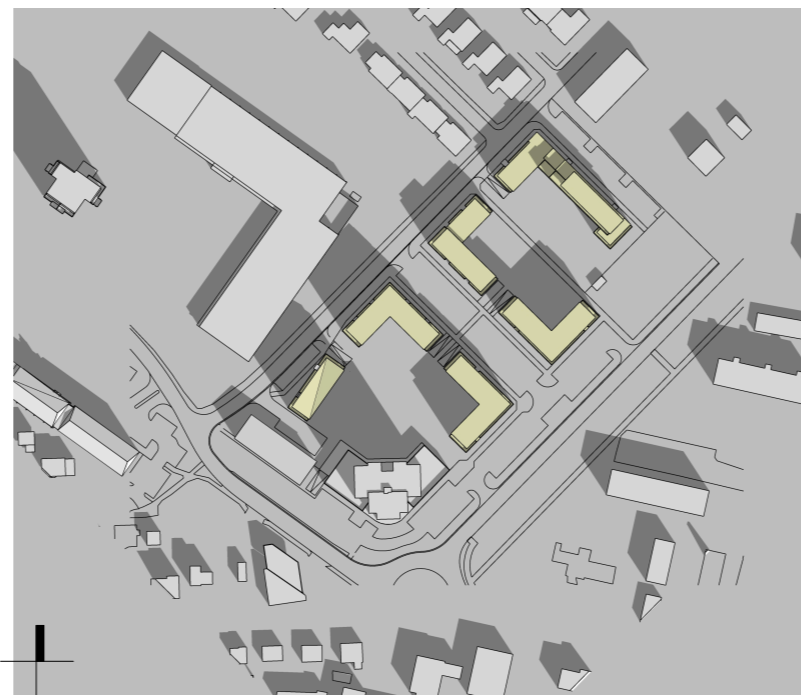

21. apríl / ágúst, sól í hádegisstað kl. 13.30

Skuggavarp eftir breytingar

21. apríl / ágúst kl. 9.00
Skuggavarp um 21.apríl og 21.ágúst.
Skuggar ná inn á austurlóðir íbúðarhúsa vestan Dalbrautar.

21. apríl / ágúst kl. 10.30
Skuggar ná að lóðamörkum vestan Dalbrautar.

21. apríl / ágúst, sól í hádegisstað kl. 13.30

DALBRAUT 6 - FYLGISKJAL FYRIR BREYTINGU Á DEILISKIPULAGI - SKUGGAVARP 09.10.2020

Skuggavarp fyrir breytingu

Jafndægur að vori og hausti um
21. mars / september kl. 9:00
Skuggavarp á jafndægri vor og haust.
Langir haustskuggar ná inn á nálægar íbúðarlóðir.

Jafndægur að vori og hausti um
21. mars / september kl. 10:30
Skuggar ná inn á lóðir næstu íbúðarhúsa vestan Dalbrautar.

Jafndægur að vori og hausti um
21. mars / september kl. 13:30
Ekkert skuggavarp á nálægar lóðir.