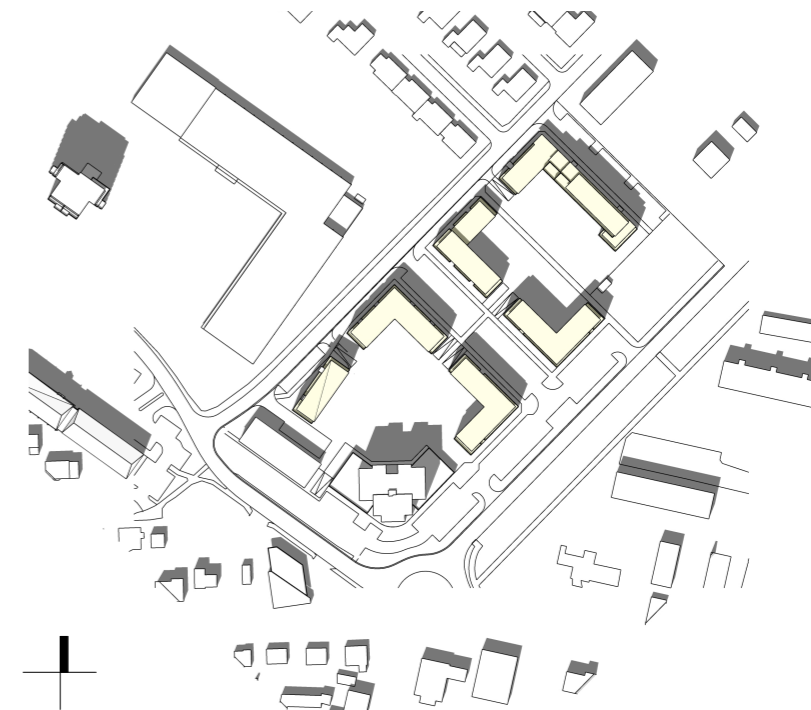

DALBRAUT 6 - FYLGISKJAL FYRIR BREYTINGU Á DEILISKIPULAGI - SKUGGAVARP 09.10.2020

Skuggavarp fyrir breytingu

Sumarsólstöður kl. 9.00
Skuggavarp um sólstöður í júní:
Skuggar ná ekki inn í húsgarða vestan Dalbrautar

Sumarsólstöður kl. 10.30

Sumarsólstöður, sól í hádegisstað kl. 13.30

Skuggavarp eftir breytingu

Sumarsólstöður kl. 9.00
Skuggavarp um sólstöður í júní:
Skuggar ná ekki inn í húsgarða vestan Dalbrautar

Sumarsólstöður kl. 10.30
Skuggar ná að lóðamörkum vestan Dalbrautar.