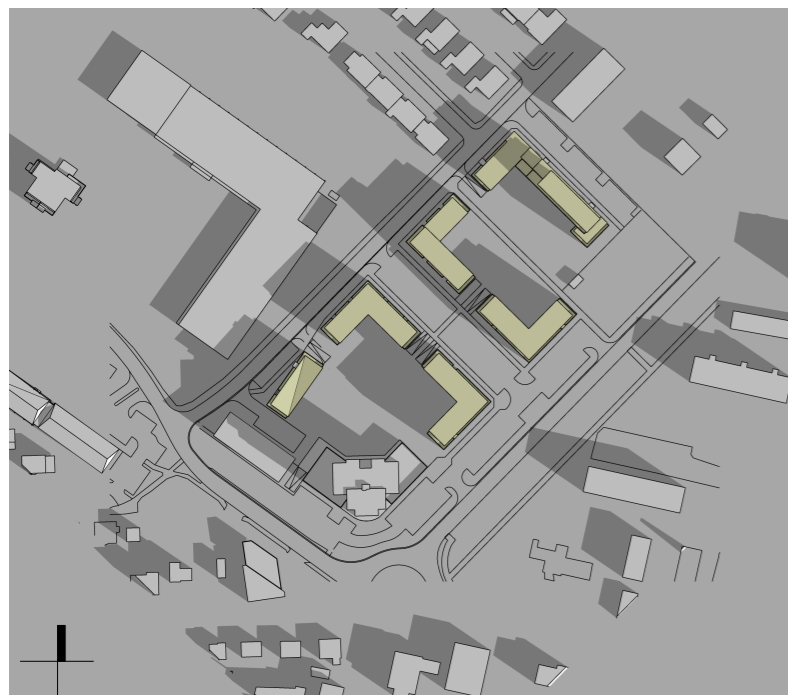

21. apríl / ágúst, sól í hádegisstað kl. 13.30

Skuggavarp eftir breytingar

21. apríl / ágúst kl. 9.00
Skuggavarp um 21.apríl og 21.ágúst.
Skuggar ná inn á austurlóðir íbúðarhúsa vestan Dalbrautar.

21. apríl / ágúst kl. 10.30
Skuggar ná að lóðamörkum vestan Dalbrautar.

21. apríl / ágúst, sól í hádegisstað kl. 13.30

DALBRAUT 6 - FYLGISKJAL FYRIR BREYTINGU Á DEILISKIPULAGI - SKUGGAVARP 09.10.2020

Skuggavarp fyrir breytingu

Jafndægur að vori og hausti um
21. mars / september kl. 9:00
Skuggavarp á jafndægri vor og haust.
Langir haustskuggar ná inn á nálægar íbúðarlóðir.

Jafndægur að vori og hausti um
21. mars / september kl. 10:30
Skuggar ná inn á lóðir næstu íbúðarhúsa vestan Dalbrautar.

Jafndægur að vori og hausti um
21. mars / september kl. 13:30
Ekkert skuggavarp á nálægar lóðir.