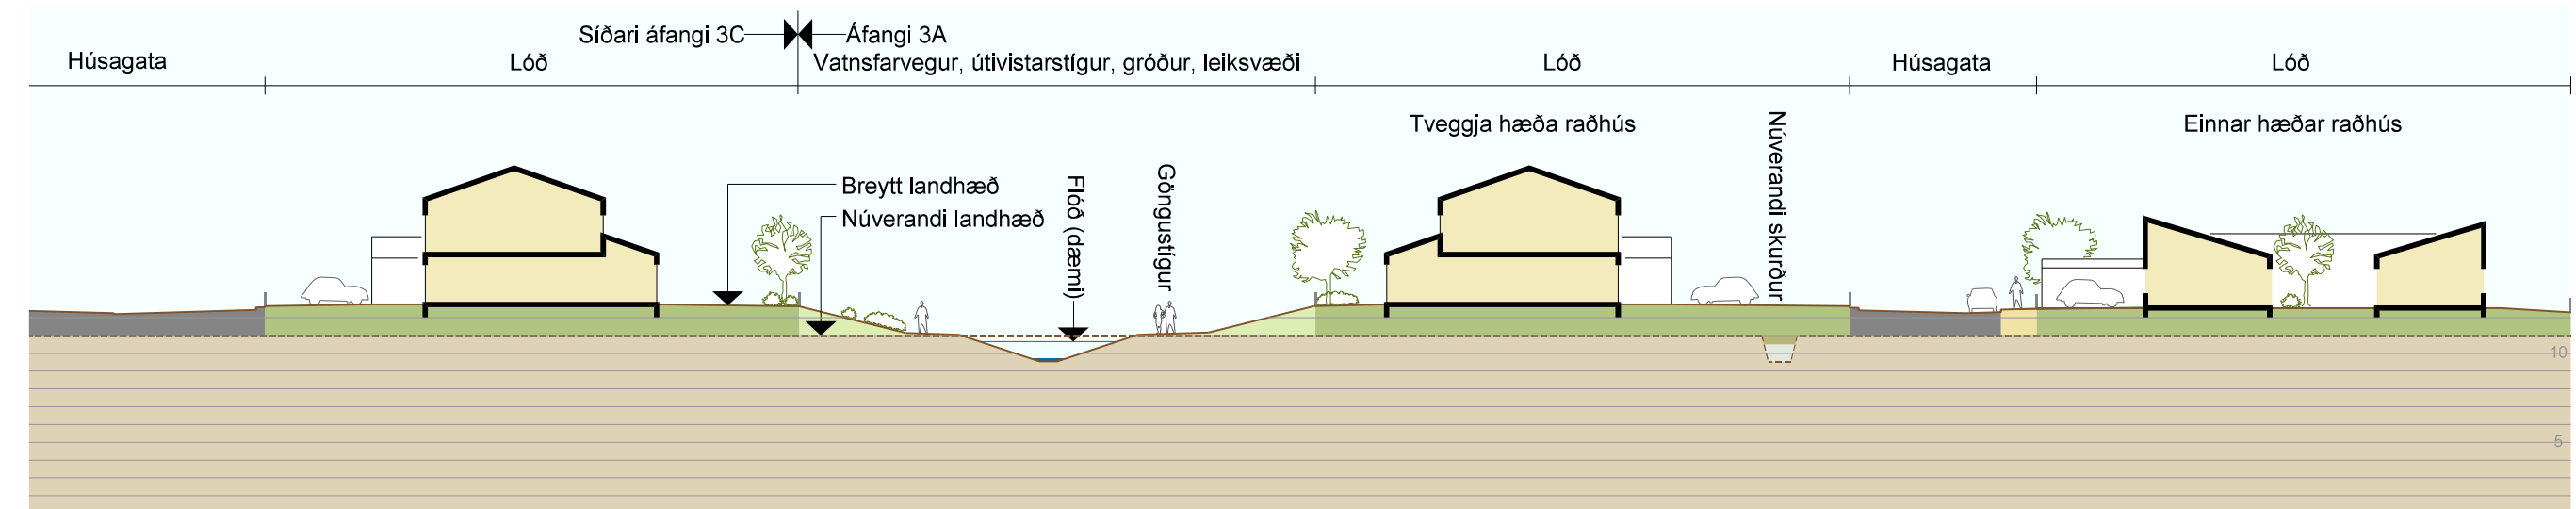

DEILISKIPULAG SKÓGAHVERFIS - ÁFANGI 3A, skýringaruppdráttur

N
MKV. 1:1.000

TEIKNISTOFA ARKITEKTA GYLFI GUÐJÓNSSON OG FÉLAGÁR ehf. arkitektar f.ei		Skógahverfi, Akranesi, Áfangi 3A	VERK 18-490
Deiliskipulag, skýringaruppdráttur, snið uppfærður uppdráttur		BLAÐ 04	
HANNAÐ AÓ, LF	TEIKNAD AÓ, LF	DAGR. 12.11.2020, 20.1.2021	BREYTT
KVARNAD 1:1.000, 1:400	Bláostæró A1